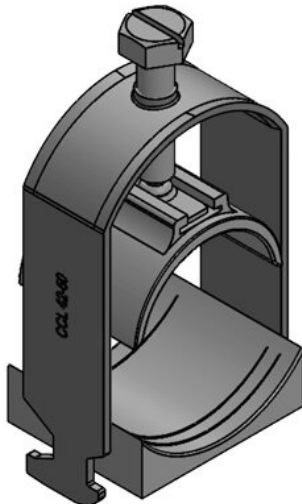

CCL 30-38

EAN

32004
4251269323614
25
24 mm
44 mm
62 mm
78 mm

□□□ □□ □

1 x 30 - 38 mm

□□ □□

CCL 38-42

EAN

32005
4251269323621
25
24 mm
48 mm
67 mm
82 mm

□□□ □□ □

1 x 38 - 42 mm

□□ □□

CCL 42-50

EAN

32006
4251269323638
25
24 mm
55 mm
83 mm
101 mm

□□□ □□ □