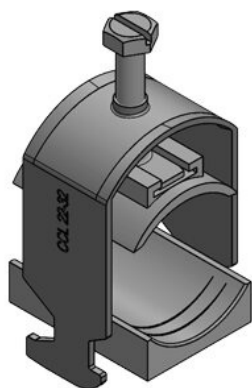

CCL | C형 클립

클립

이 클립은 케이블을 16-17mm 두께의 케이블에 고정합니다. 케이블 두께는 6mm 이상이어야 합니다.

클립

- 클립
- 클립이 케이블을 16-17mm 두께의 케이블에 고정합니다.
- 케이블 두께는 6mm 이상이어야 합니다.

클립

클립

클립 클립 클립

32001
4251269323584
25
24 mm
22 mm
36 mm
56,7 mm

□□□ □□ □

1 x 12 - 19 mm

□□ □□

CCL 18-23

EAN

32002
4251269323591
25
24 mm
26 mm
38 mm
62 mm

□□□ □□ □

1 x 18 - 23 mm

□□ □□

CCL 22-32

EAN

32003
4251269323607
25
24 mm
38 mm
52 mm
72 mm

□□□ □□ □

1 x 22 - 32 mm

□□ □□

CCL 30-38

EAN

32004
4251269323614
25
24 mm
44 mm
62 mm
78 mm

□□□ □□ □

1 x 30 - 38 mm

□□ □□

CCL 38-42

EAN