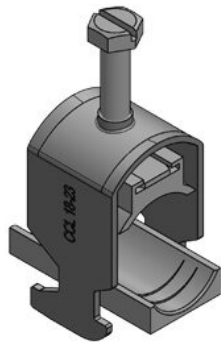

CCL | C형 클립

클립

이 클립은 케이블을 16-17mm 두께의 케이블에 고정합니다. 케이블 두께는 6mm 이상이어야 합니다.

클립

- 클립
- 클립이 케이블을 16-17mm 두께의 케이블에 고정합니다.
- 케이블 두께는 6mm 이상이어야 합니다.

클립

클립

클립 클립 클립

CCL 6-13

EAN

32000
4251269323577
25
24 mm
19 mm
31 mm
51 mm

클립

1 x 6 - 13 mm

클립

CCL 12-19

EAN

32001
4251269323584
25
24 mm
22 mm
36 mm
56,7 mm

□□□ □□ □

1 x 12 - 19 mm

□□ □□

CCL 18-23

EAN

32002
4251269323591
25
24 mm
26 mm
38 mm
62 mm

□□□ □□ □

1 x 18 - 23 mm

□□ □□

CCL 22-32

EAN

32003
4251269323607
25
24 mm
38 mm
52 mm
72 mm

□□□ □□ □

1 x 22 - 32 mm

□□ □□