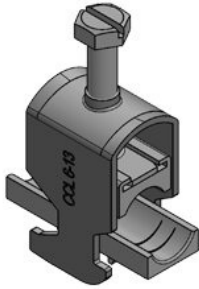

CCL | C형 클립

클립

이 클립은 케이블을 16-17mm 두께의 케이블에 고정합니다. 케이블 두께는 6mm 이상이어야 합니다.

클립

- 클립
- 클립이 케이블을 16-17mm 두께의 케이블에 고정합니다.
- 케이블 두께는 6mm 이상이어야 합니다.

클립

클립

클립 클립 클립

CCL 6-13

EAN

32000
4251269323577
25
24 mm
19 mm
31 mm
51 mm

클립

1 x 6 - 13 mm

클립

CCL 12-19

EAN

32001
4251269323584
25
24 mm
22 mm
36 mm
56,7 mm

□□□ □□ □

1 x 12 - 19 mm

□□ □□

CCL 18-23

EAN

32002
4251269323591
25
24 mm
26 mm
38 mm
62 mm

□□□ □□ □

1 x 18 - 23 mm

□□ □□

CCL 22-32

EAN

32003
4251269323607
25
24 mm
38 mm
52 mm
72 mm

□□□ □□ □

1 x 22 - 32 mm

□□ □□